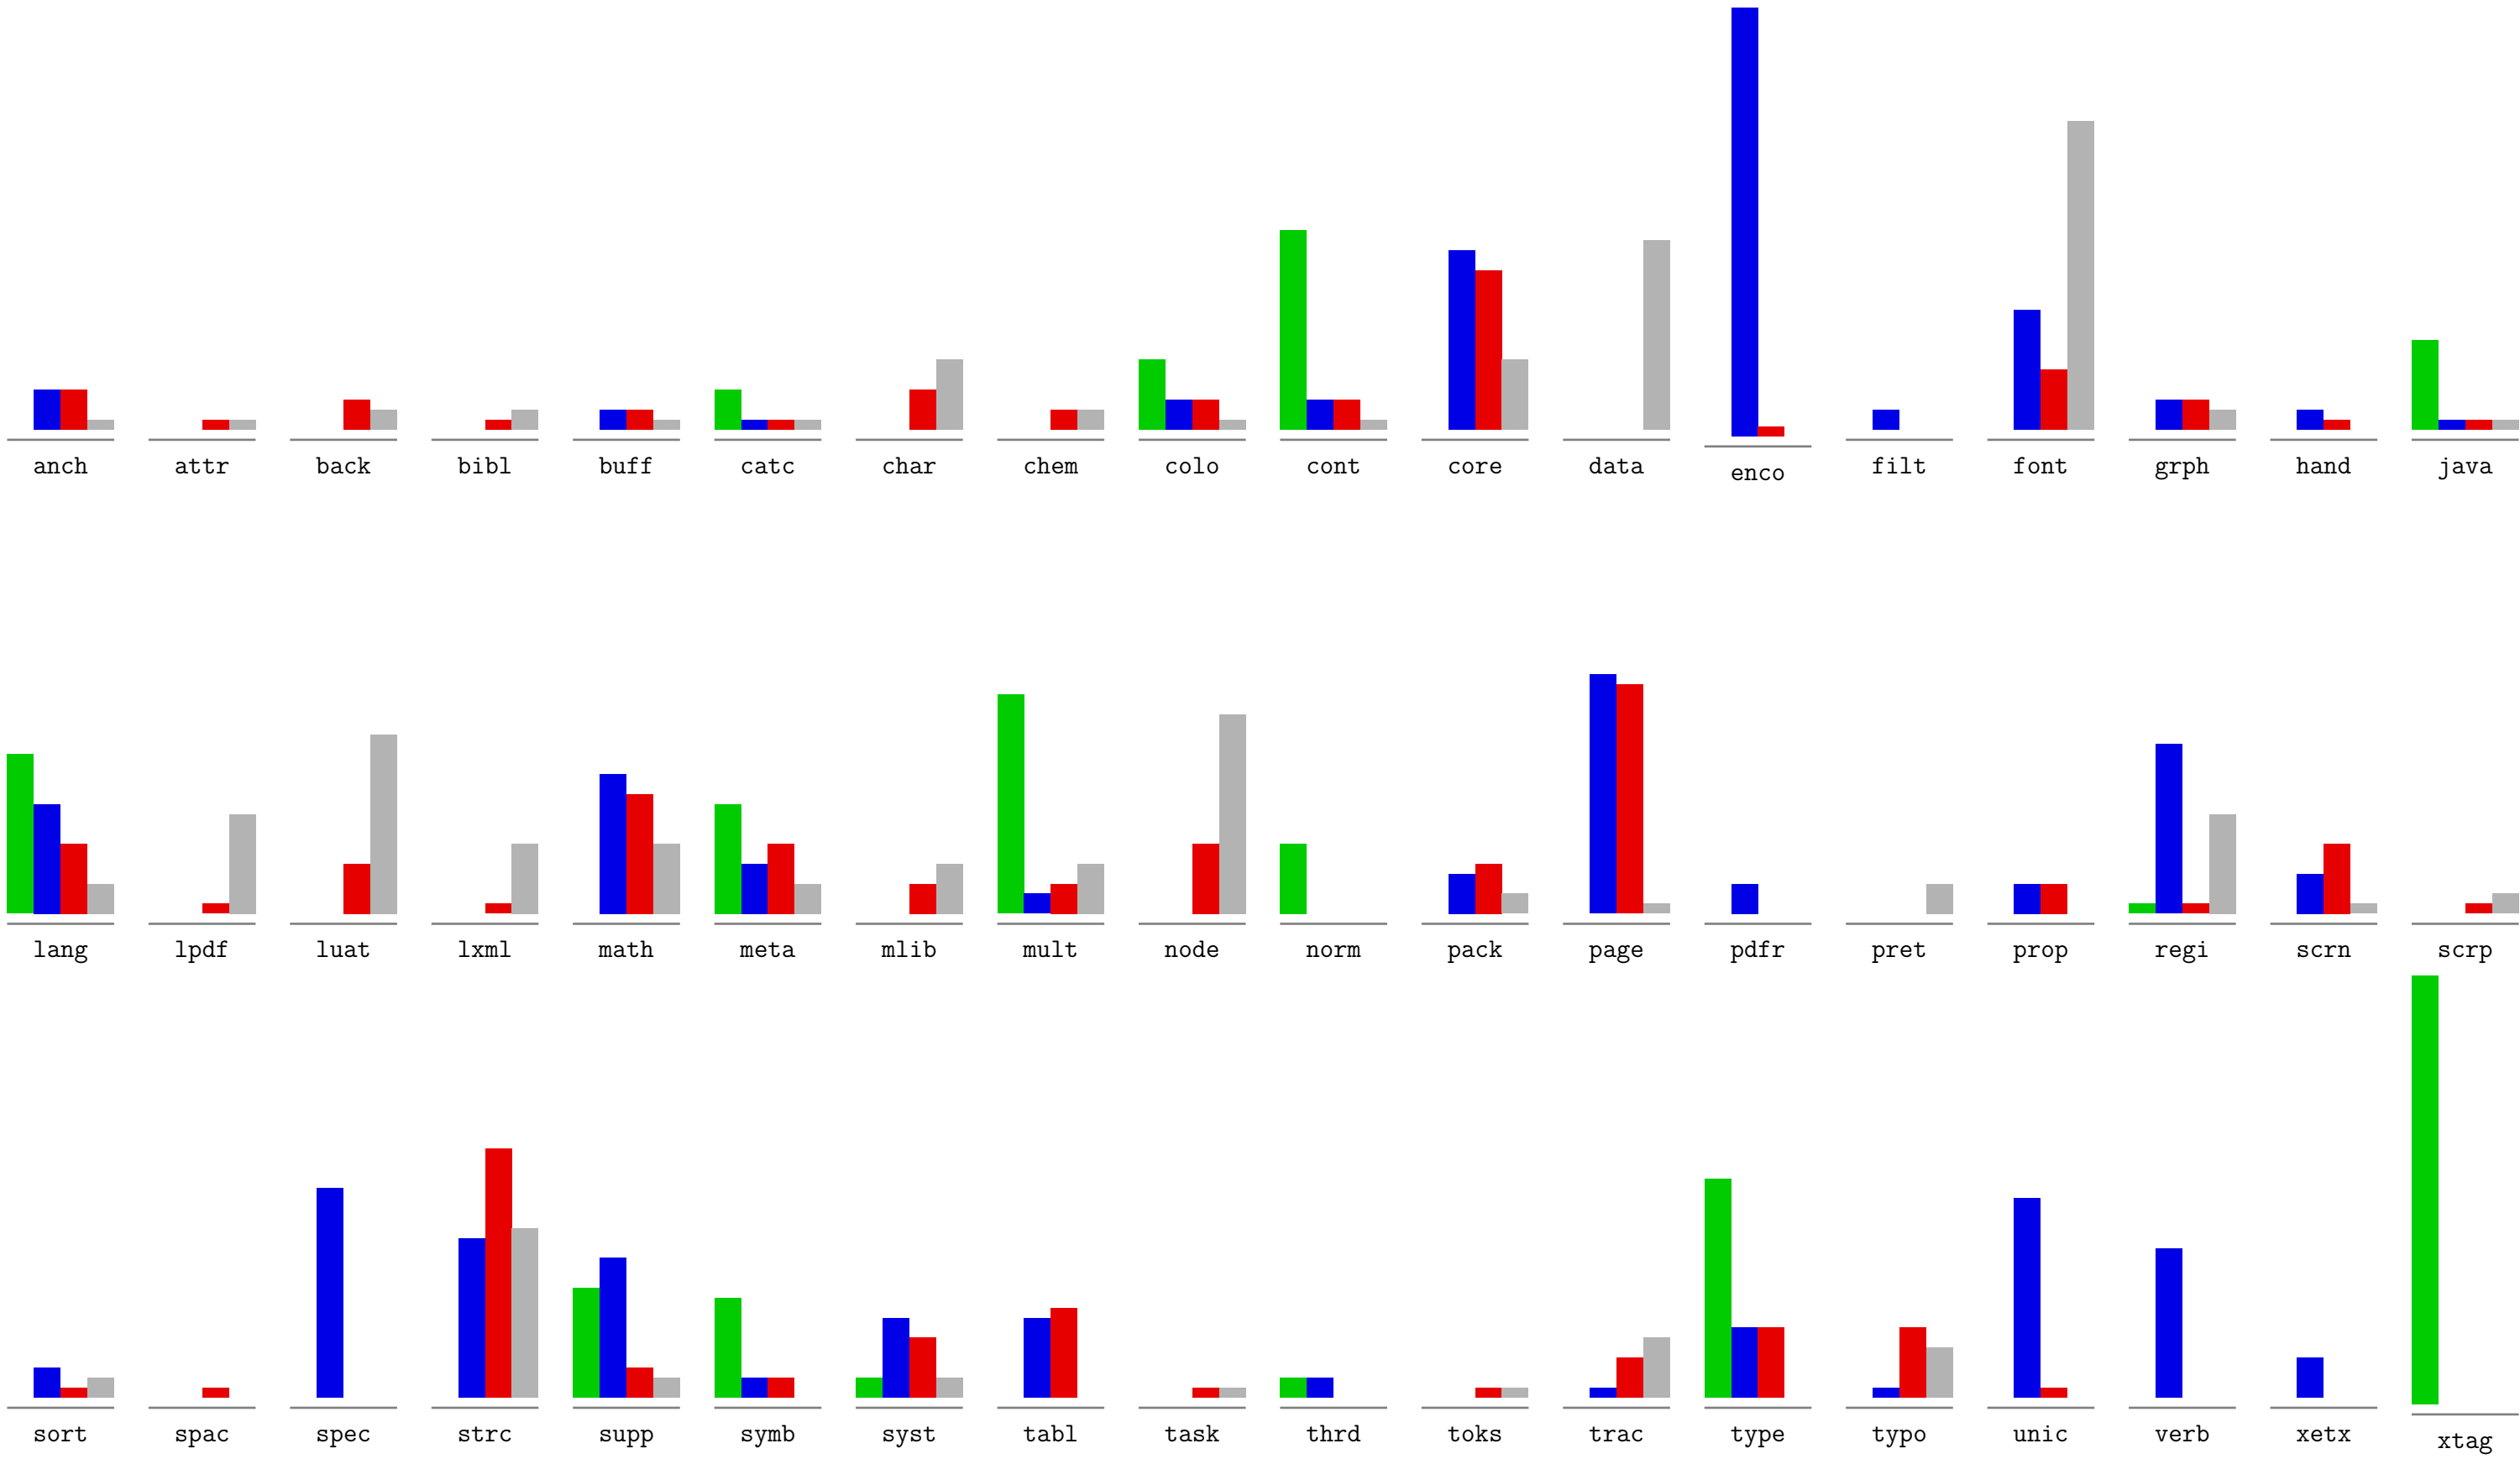

July 19, 2009 - The number of files used in ConTeXt (modules and styles are excluded).

July 19, 2009 - The size of (core) files used in ConTeXt (- indicates exclusion of large data files; + indicates inclusion of large data files; comment and spaces removed.)

category	865514 tex 1563875 +	2887446 mkii	1670587 mkiv	1139976 lua 3788393 +
ii iv anch		51070	50132	2960
iv attr			3205	9518
iv back			7740	13768
iv bibl			705	4618
ii iv buff		26854	23881	8125
ii iv catc	9421	5633	5630	606
iv char			2877	- 41357
iv chem			14226	14341
ii iv colo	47510	40918	17067	9657
ii iv cont	28941	120	2796	
ii iv core		205862	191560	35901
data				71515
ii iv enco		258545	11060	
ii filt		2612		
ii iv font		102461	69472	240412
ii iv grph		54754	32269	18255
ii iv hand		21944	1017	
ii iv java	17505	7976	1377	2445
ii iv lang	79117	55020	35611	16088
iv lpdf			5720	69016
iv luat			9260	28760
iv lxml			10544	61979
ii iv math		104514	57224	107529
ii iv meta	25032	57214	29850	26344
iv mlib			2107	38875
ii iv mult	- 19851	8855	8588	- 41868
iv node			19865	67290
ii iv norm	24250			
ii iv pack		80785	84047	2071
ii iv page		276870	278389	3895
pdf		32610		
pret				14624
ii iv prop		9042	7000	
ii iv regi	1500	105438	555	18029
ii iv scrn		84190	60644	2501
iv scrp			1545	22499
ii iv sort		20146	139	7791
iv spac			2190	
ii spec		137876		
ii iv strc		345432	295008	80721
ii iv supp	72770	108310	7501	2562
ii iv symb	80494	3793	3793	
ii iv syst	16540	106802	86265	2875
ii iv tabl		118124	120996	
iv task			119	2205
ii iv thrd	70287	4214		
iv toks			1132	5425
ii iv trac		13446	14436	20853
ii iv type	146442	165527	81990	
ii iv typo		147	10587	22698
ii iv unic		56434	468	
ii verb		87618		
ii xetx		126290		
ii iv xtag	225854			

July 19, 2009 - The relative number of files used in ConTeXt (tex, mkii, mkiv, lua).

July 19, 2009 - The relative size of files used in ConTeXt (tex, mkii, mkiv, lua).